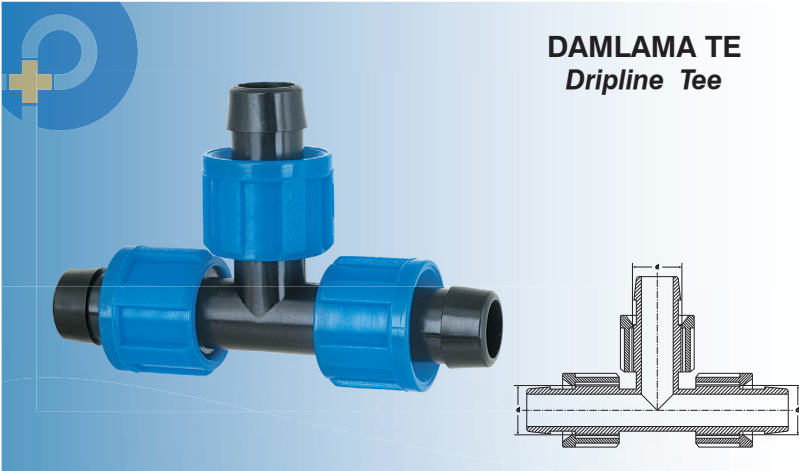

DAMLA SULAMA EK PARÇALARI
Dripline Fittings

Kod Code	d x d Size / mm	Ambalaj Adedi Packing Quantity
16122	16 x 16	100
16144	20 x 20	100

Kod Code	d x G Size / mm	Ambalaj Adedi Packing Quantity
16220	16 x 3/8"	100
16221	16 x 1/2"	100
16222	16 x 3/4"	100
16241	20 x 1/2"	100
16242	20 x 3/4"	100

DAMLAMA SULAMA EK PARÇALARI

DAMLAMA DİRSEK
Dripline Elbow

Kod Code	d x d Size / mm	Ambalaj Adedi Packing Quantity
16522	16 x 16	100
16544	20 x 20	100

DAMLAMA - ERKEK DİRSEK
Dripline - Male Elbow

Kod Code	d x G Size / mm	Ambalaj Adedi Packing Quantity
16621	16 x 1/2"	100
16622	16 x 3/4"	100
16641	20 x 1/2"	100
16642	20 x 3/4"	100