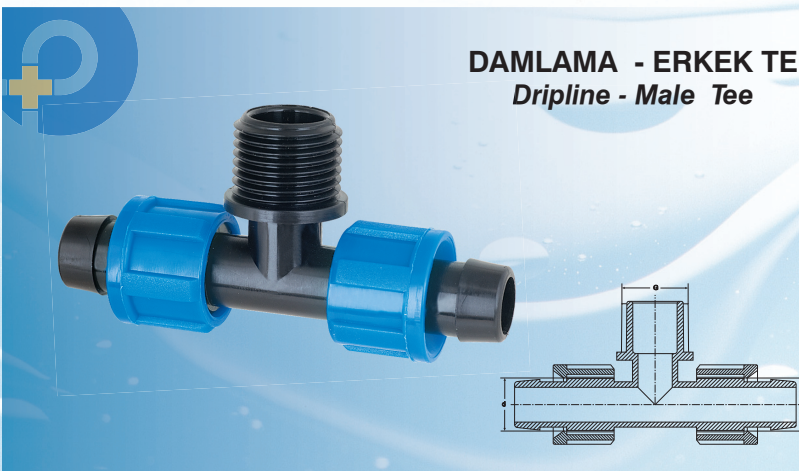

Kod Code	d x G x d Size / mm	Ambalaj Adedi Packing Quantity
16421	16 x 1/2" x 16	100
16422	16 x 3/4" x 16	100
16441	20 x 1/2" x 20	100
16442	20 x 3/4" x 20	100
16443	20 x 1" x 20	100